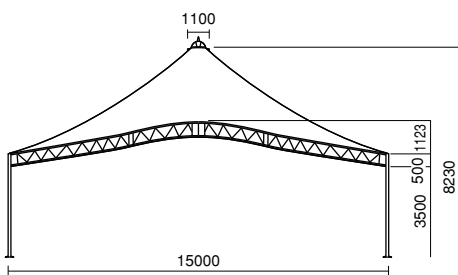

1AAa

TEN-024 10m×10mテント 100㎡

●重量：約850kg

天幕カラー

テント横幕

- 横幕 10m/1面
〈カーテン式〉

関連商品

- 集中樋

TEN-028 15m×15mテント 225㎡

●重量：約2860kg

天幕カラー

テント横幕

- 横幕 15m/1面 (2分割)
〈カーテン式〉

テント内のイベントを快適に

大型スポットエアコンで1年中快適空間が出来ます。

OF-077 移動式大型エアコン 10馬力

- サイズ：W2100×D1000×H1400 ダクト口径：φ300
- 重量：750kg
- 箱型・吊り上げ可能

大型エアコン設置例

2AAa

TEN-029 20m×20mテント 400㎡

●重量：約3450kg

8AAa

テント

テーブル