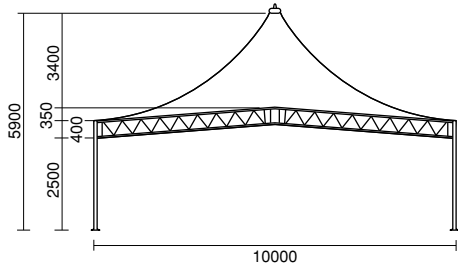

1AAa

TEN-024 10m×10mテント 100㎡

●重量：約850kg

天幕カラー

テント横幕

- 横幕 10m/1面
〈カーテン式〉

関連商品

- 集中樋

- サイズ：W2100×D1000×H1400 ダクト口径：φ300
- 重量：750kg
- 箱型・吊り上げ可能

大型エアコン設置例

2AAa

TEN-029 20m×20mテント 400㎡

●重量：約3450kg

8AAa

テント

テーブル