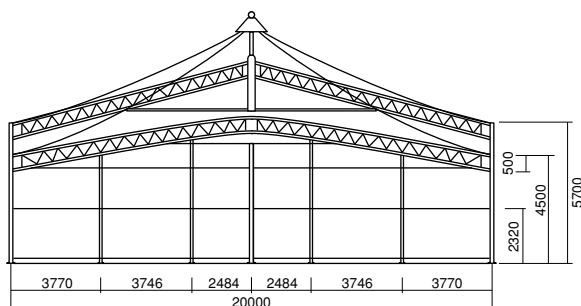

1AAa

TEN-024 10m×10mテント 100㎡

●重量：約850kg

天幕カラー

テント横幕

- 横幕 10m/1面
〈カーテン式〉

関連商品

- 集中樋

- サイズ：W2100×D1000×H1400 ダクト口径：φ300
- 重量：750kg
- 箱型・吊り上げ可能

大型エアコン設置例

2AAa

TEN-029 20m×20mテント 400㎡

●重量：約3450kg

8AAa

テント

テーブル